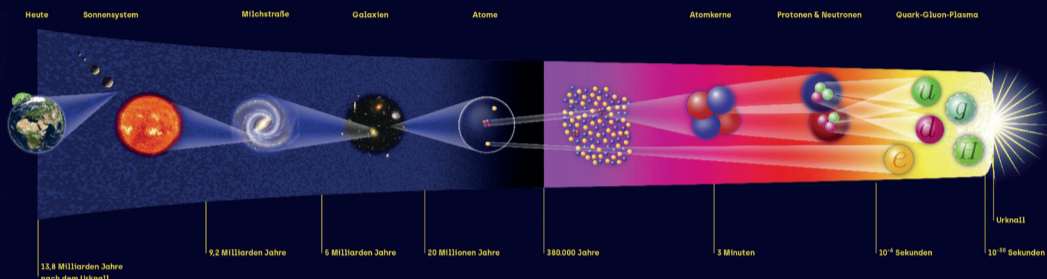

SCIENCE CAFE DESY

Programm für Dezember 2023 und Januar 2024

Illustration: Kiremhild Fepp, WHM, Wien

13. Dezember

Dr. Gudrid Moortgat-Pick (DESY)

Eine Zeitreise mit Einstein und Higgs zurück bis zum Urknall

24. Januar

Dr. Marc Hempel (DESY)

Klein. Blass. Blau. – Die Erde. Astronomisch gesehen.

$$E=mc^2$$

Unsere DESY-Science Cafes finden um 18 Uhr auf dem DESY-Campus statt. Eine Teilnahme ist auch virtuell über Zoom möglich. Zugang unter folgendem Link: <https://t1p.de/desy-sc>