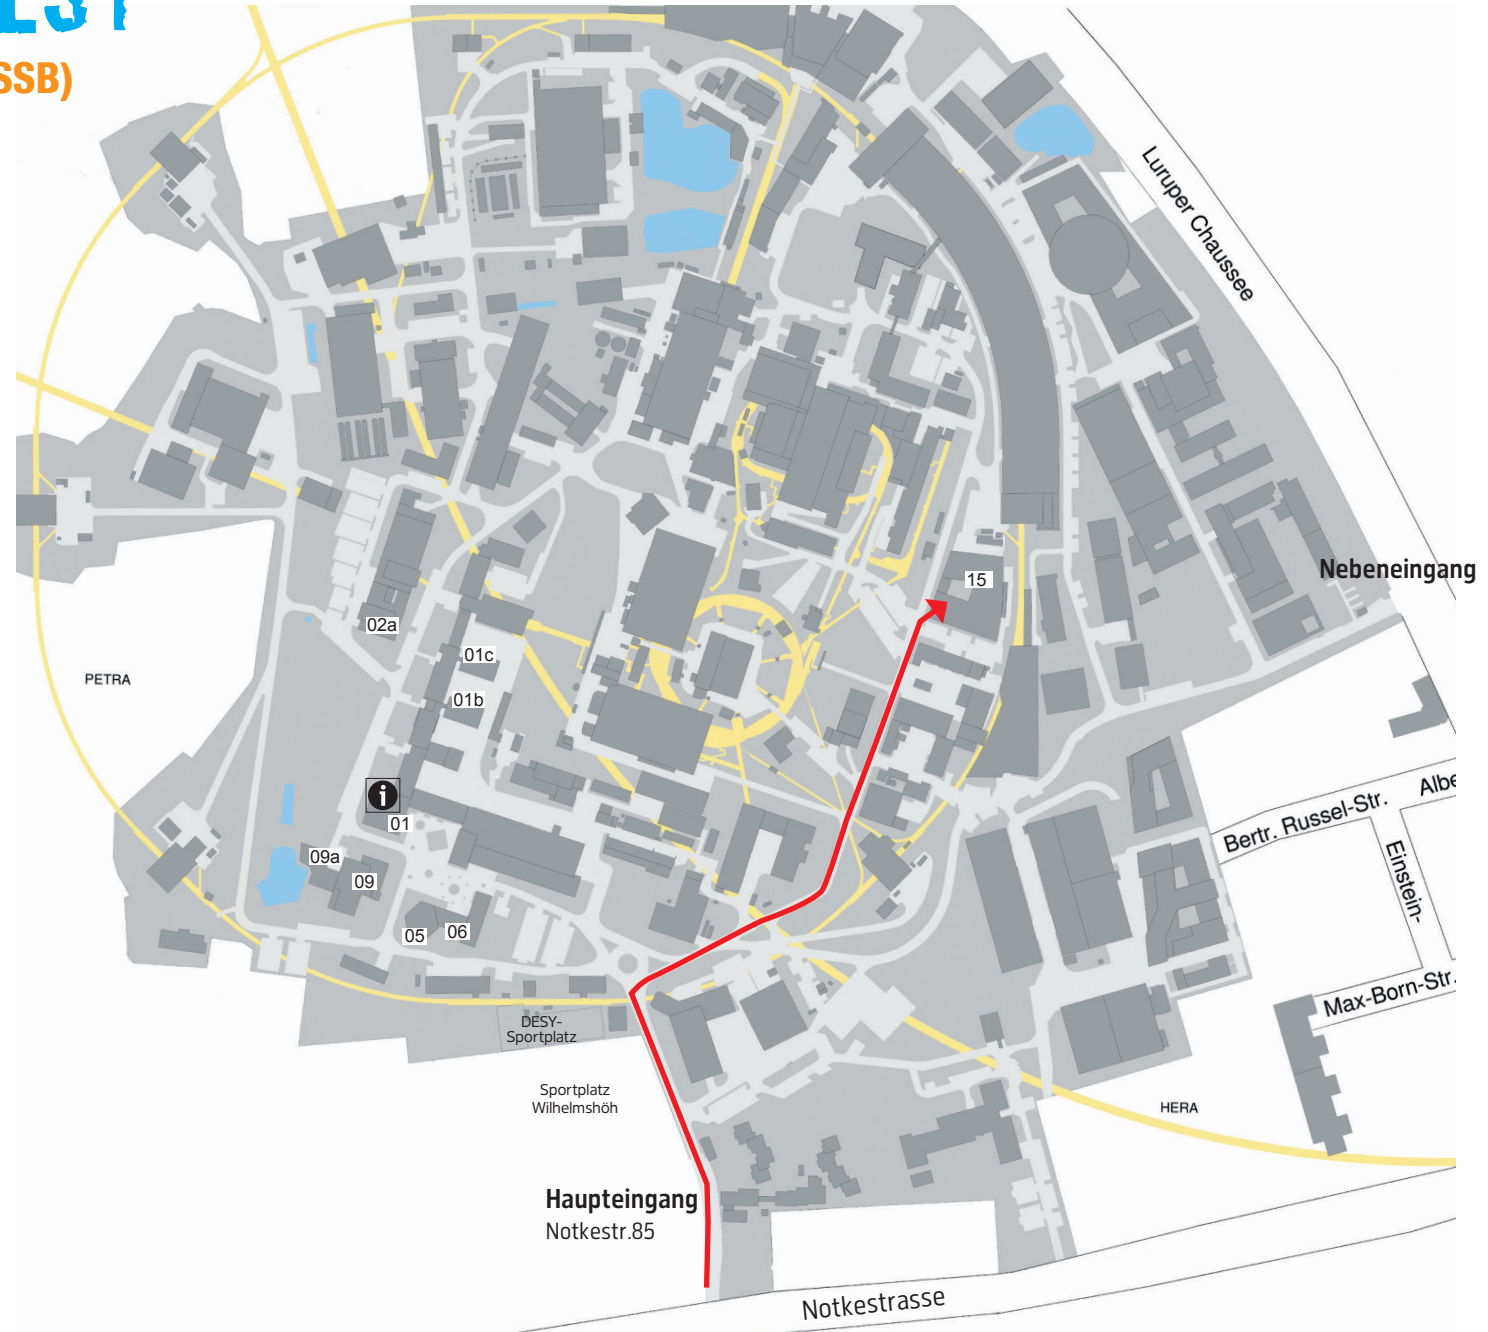

# SCIENCE CAFE DESY

Heute 18 Uhr im Hörsaal, Geb. 15 (CSSB)

Seminarraum 1 in Geb. 01

Seminarraum 2 in Geb. 02a

**Hörsaal in Geb. 15 (CSSB)**

Seminarräume 3,4 u. 5 in Geb. 1b/1.OG

Hörsaal (DESY) in Geb. 05 (Eingang Geb. 6)

Kantine, Cafeteria, Bistro in Geb. 09,09a